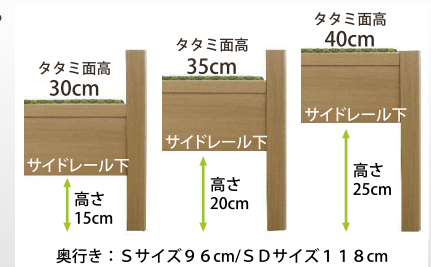

和(なごみ)CT NA BR

タタミ面高40cm

タタミ面高40cm

POINT 1 和やかな空間を生む意匠

コーナー部分を可能な限り無くした優しいデザイン。

木の質感を生かした縦方向の木目と日本ならではのタタミを組み合わせることで和やかな空間を醸し出し、心温まるデザインにしました。
NA色とBR色からお選びいただけます。

POINT 2 長寿命・省エネ効果 350ルクスLEDバーライト

奥行約13cmの宮部分には実用的なコンセント、明るさ350ルクスのLEDバーライトが標準装備。必要時にスイッチでON/OFF可能なLEDバーライトがヘッドボード棚板部分を明るく照らします。

POINT 3 竹炭シート入りい草タタミ

(S:1枚式 SD:2枚式)

抗菌・消臭効果のある竹炭シート入りい草タタミです。タタミの調湿機能と合わせて快適にご使用いただけます。

POINT 4 高さ3段階調整可能

身長や使用方法に合わせてタタミ面の高さを30/35/40cmの3段階に高さ調整可能です。サイドレール下はそれぞれ15/20/25cmあり、収納BOXも入るのでベッド下を有効に使用したい方にもお勧めです。

商品概要

カラー	ナチュラル (NA) ブラウン (BR)
フレーム主材	MDF プリント化粧合板
特長	LEDバーライト スライドコンセント 高さ3段階調整可能 竹炭シート入りい草タタミ

商品寸法 (cm)

シングル	W 98 x L215 x H80 (畳面 30/35/40)
セミダブル	W120 x L215 x H80 (畳面 30/35/40)

タタミ

フレーム価格 (税別)

シングル	¥61,000
セミダブル	¥74,000