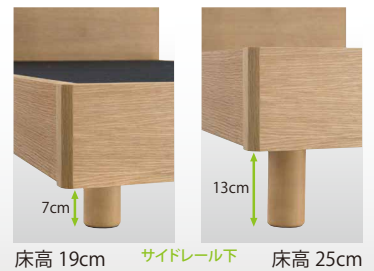

POINT 1

質感のある天然材突板

堅く重厚で耐久性に優れ、天然の木目が美しいホワイトオーク突板採用。

POINT 2

選べる2色、4サイズ

自然な色合いのライト (LT) 色と落ち着いた雰囲気ブラウン (BR) 色の2カラー。

LT

BR

《注意》

自然の色目、木目を生かした仕上がりとなっております。その為、ツイン展示・使用される際は全く同じものがそろわないことをご了承いただきますようお願い致します。

POINT 3

コンセント付ヘッドボード

小物の置ける奥行7cm、
2口スライドコンセント付。

POINT 4 高さ調整可能

お好みに合わせて2段階に高さ調整可能。
ハイタイプはお掃除ロボットにも対応。
(ロータイプ7cm/
ハイタイプ13cm)。

床高 19cm

サイドレール下

床高 25cm

商品概要

カラー	ライト (LT) ブラウン (BR)
フレーム主材	ホワイトオーク突板 ウレタン塗装仕上げ
特長	2口スライドコンセント付、高さ2段階調整可能

	サイズ	商品寸法 (mm)	価格 (税別)
LG	シングル	W 990 x L2100 x H832 (床H190/250)	¥62,000
	セミダブル	W1210 x L2100 x H832 (床H190/250)	¥74,000
	ダブル	W1410 x L2100 x H832 (床H190/250)	¥86,000
	ワイドダブル	W1530 x L2100 x H832 (床H190/250)	¥99,000