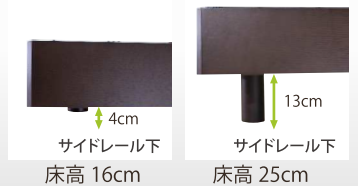

POINT 4 高さ2段階調整可能

2段階高さ調整可能。お掃除ロボット対応のハイタイプ、低床で安定感・安心感のあるロータイプ

商品概要

カラー	ナチュラル (NA) ブラウン (BR)
フレーム主材	ホワイトオーク突板 ホワイトオーク無垢材 ウレタン塗装仕上げ
特長	質感のある天然材仕様 スノコ床板仕様 高さ2段階調整可能

商品寸法 (cm)

フレーム価格 (税別)

L G	商品寸法 (cm)		フレーム価格 (税別)	
	シングル	W 99 x L203 x H83/74 (床H25/16)	シングル	¥49,000
	セミダブル	W121 x L203 x H83/74 (床H25/16)	セミダブル	¥56,000
	ダブル	W141 x L203 x H83/74 (床H25/16)	ダブル	¥62,000
	ワイドダブル	W153 x L203 x H83/74 (床H25/16)	ワイドダブル	¥68,000