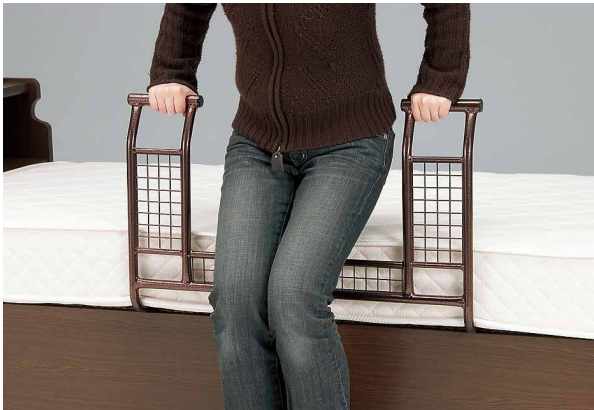

ケアチャーミー

タタミチャーミー

チャーミーDX

チャーミーST

POINT 1

立ち上がりの補助に

ケアチャーミー・タタミチャーミーのみ。

POINT 2

布団のずれ落ち防止に

マットレス、タタミの下に差し込むだけで簡単設置。

商品概要

|    |                                                                                                                                   |
|----|-----------------------------------------------------------------------------------------------------------------------------------|
| 主材 | ケアチャーミー：スチール ブロンズハンマートーン塗装仕上げ<br>タタミチャーミー：スチール ブロンズハンマートーン塗装仕上げ<br>チャーミーDX：スチール ブロンズハンマートーン塗装仕上げ<br>チャーミーST：スチール ブラック/ホワイト単色塗装仕上げ |
|----|-----------------------------------------------------------------------------------------------------------------------------------|