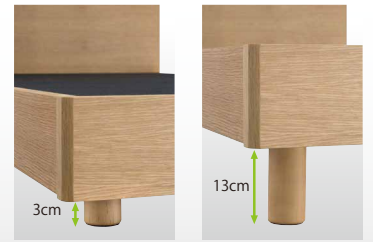

## POINT 3 高さ調整可能

お好みに合わせて2段階に高さ調整可能。  
ハイタイプはお掃除ロボットにも対応。  
(ロータイプ3cm/  
ハイタイプ13cm)。

床高 15cm サイドレール下 床高 25cm