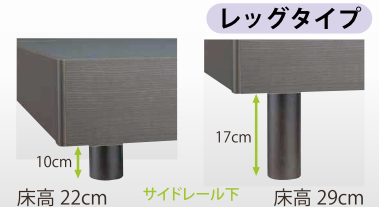

## POINT 3 引出付

### フルオープンスライドレール引出し

引出しタイプは開閉がスムーズ  
で引出しが最後まで引き出せるフル  
オープンスライドレール引出  
2杯付。

引出し内寸 (cm) ロータイプ W88×D39×H12 (床高22cm)  
ハイタイプ W88×D39×H19 (床高29cm)

## POINT 4 お掃除ロボット対応

レッグタイプのサイ  
ドレール下はお掃除  
ロボットが入る高さ  
(ロータイプ10cm/  
ハイタイプ17cm)。