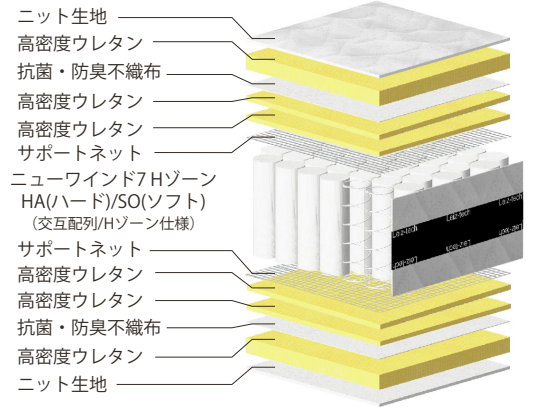

アソート 7 SO/HA P750

厚み
290
mm

体圧分散データ[ソフト]

体圧分散データ[ハード]

POINT 1 高い反発力とフィット感

高い反発力のある高さ7インチ(18cm)・7巻ピアノワイヤーポケットコイルを採用。これにより、高いサポート力とフィット感を実現。安定感のあるハードタイプとやわらかな感触のソフトタイプから硬さがセレクト頂けます。両サイドと腰部に線径の太いコイルを配列した

Hゾーンユニットにより、体圧の最もかかる腰部を補強し理想的な寝姿勢をサポートする他、端の落ち込みを軽減しマットレス全面をゆったりとご使用いただけます。

POINT 2 国内自社工場ハンドメイド

上質な寝心地を直接支える「ピアノワイヤーポケットコイルマットレス」は国内自社工場の職人による手づくりです。

POINT 3 通気性3倍！(当社従来比)

マットレス側面のマチ部分に高い通気性のあるラッセル(メッシュ)生地を採用。従来品と比べ3倍近い通気性により、マットレスをより快適に衛生的にご使用いただけます。

POINT 4 肌触りの良いニット生地採用

表面生地に肌触りが良く伸縮性のあるニット生地を採用。伸縮性のあるニット生地を採用することにより、生地つつぱりが軽減され反発性のある7巻コイルの寝心地をより感じられる仕上げにしました。

商品概要

スプリング	P750 ニューwind7Hゾーン 7インチ 7巻 線径: ソフト 1.9/1.6mm ハード 2.05/1.9mm 交互配列		
生地	ニット生地		
特長	ボーダーラッセル、両面同仕様、全日本ベッド工業会認定衛生マットレス		
詰め物	高密度ウレタン		

商品寸法 (mm)		重量 (kg)	価格 (税込)
シングル	W 980 x L1960 x H290 (コイル数567)	両面仕様 ソフト25 / ハード 28	¥85,000
セミダブル	W1210 x L1960 x H290 (コイル数702)	両面仕様 ソフト30 / ハード 34	¥98,000
ダブル	W1410 x L1960 x H290 (コイル数837)	両面仕様 ソフト33 / ハード 39	¥110,000
ワイドダブル	W1510 x L1960 x H290 (コイル数891)	両面仕様 ソフト36 / ハード 41	¥122,000